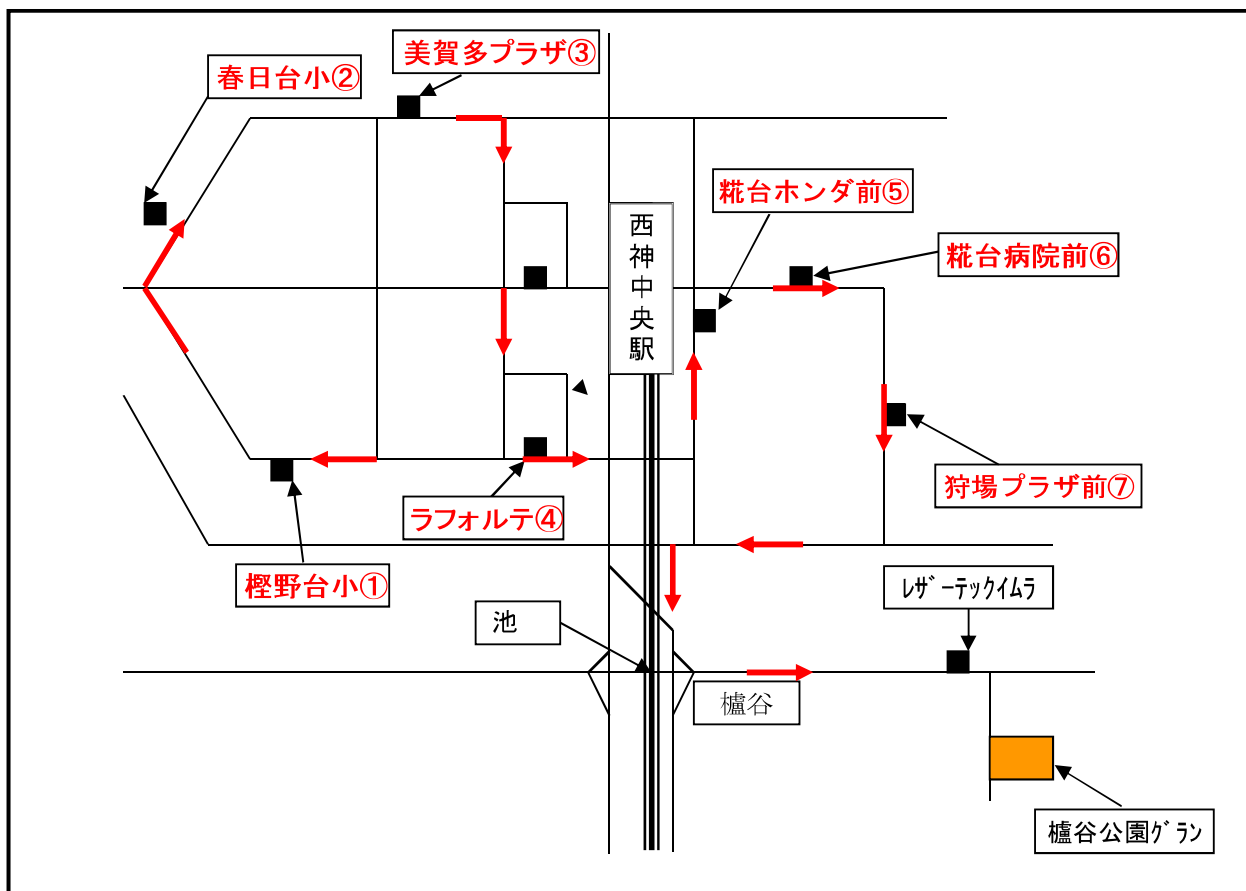

2017年度 西神スクール バス運行表

2017年4月より

【1】 西神中央方面

バス乗り場	行き	帰り
① 榎野台小学校	17:00	19:41
② 春日台小学校	17:02	19:43
③ 美賀多プラザ前	17:05	19:40
④ ラフォルテ前	17:08	19:37
⑤ 糀台ホンダ前	17:11	19:34
⑥ 糀台病院前	17:13	19:32
⑦ 狩場プラザ前	17:15	19:30