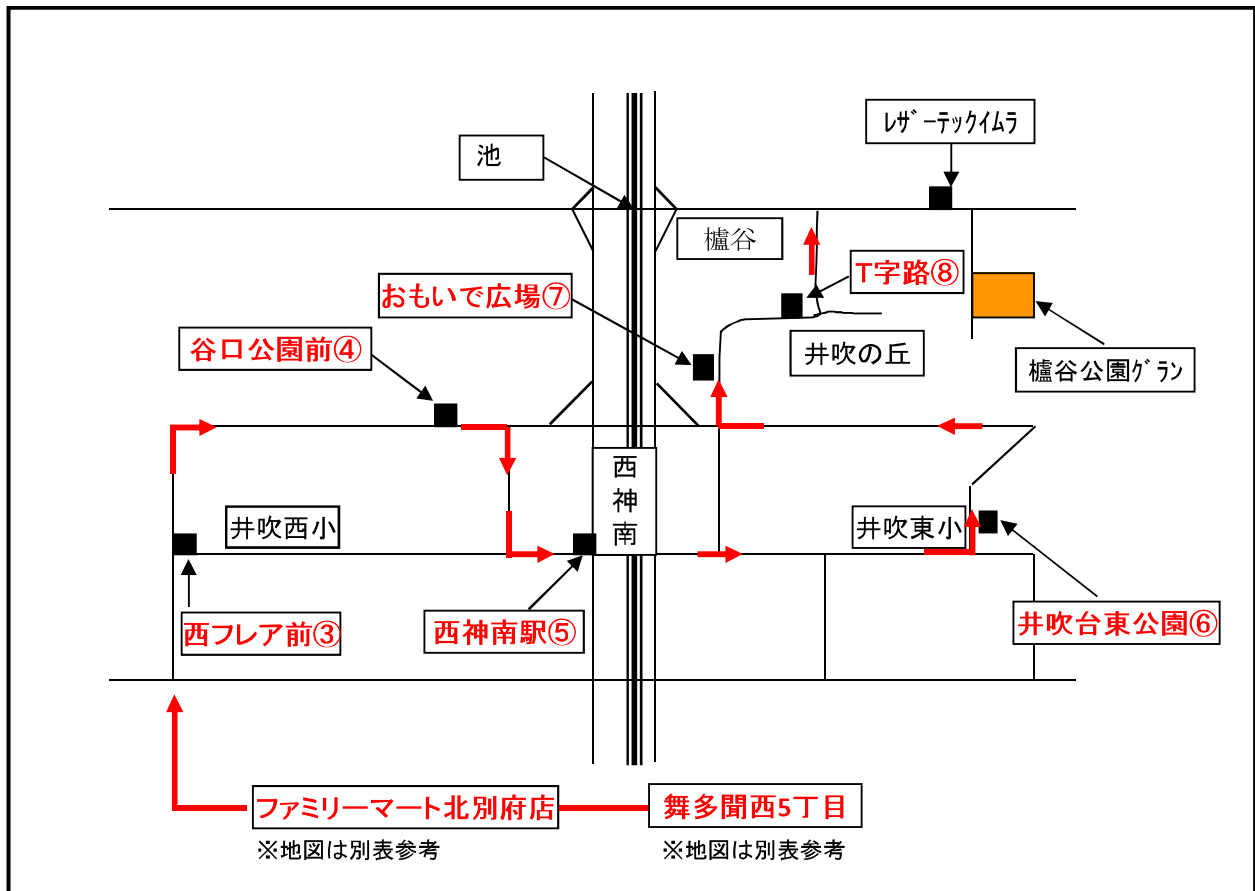

# 2017年度 西神スクール バス運行表

2017年4月より

## 【2】 西神南方面

バス乗り場	行き	帰り
① 舞多間西5丁目	16:40	20:10
② ファミリーマート北別府店	16:52	19:55
③ 西フレア前	17:02	19:43
④ 谷口公園前	17:05	19:40
⑤ 西神南駅前	17:07	19:38
⑥ 井吹台東公園前	17:10	19:35
⑦ おもいで広場	17:13	19:32
⑧ T字路	17:15	19:30