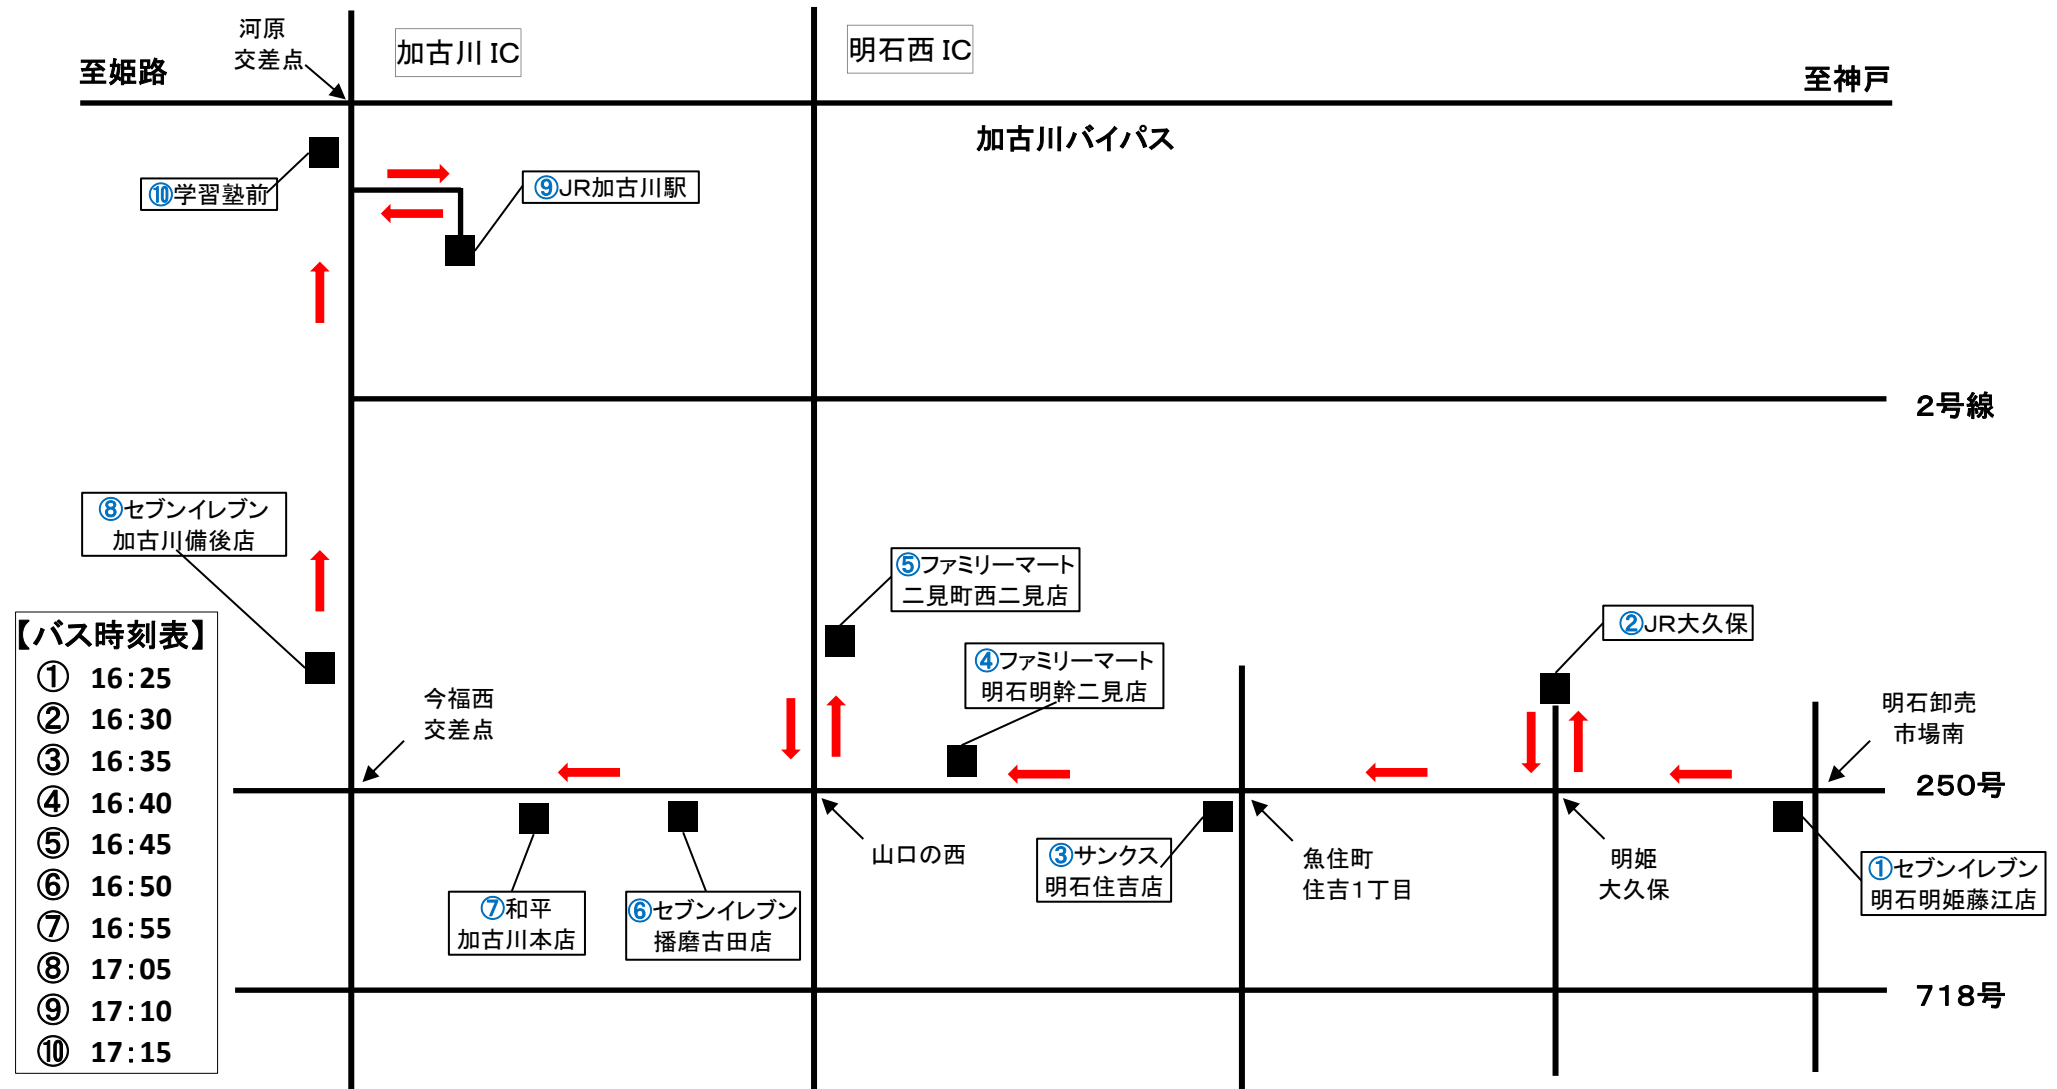

加古川スクール送迎バスコース 2018年9月より

【バス時刻表】

- ① 16:25
- ② 16:30
- ③ 16:35
- ④ 16:40
- ⑤ 16:45
- ⑥ 16:50
- ⑦ 16:55
- ⑧ 17:05
- ⑨ 17:10
- ⑩ 17:15

★5分前には来ておいてください

大きなバスを長く止めて待つことはできません。

交通事情で遅れることもありますが、必ずバスは来ます。