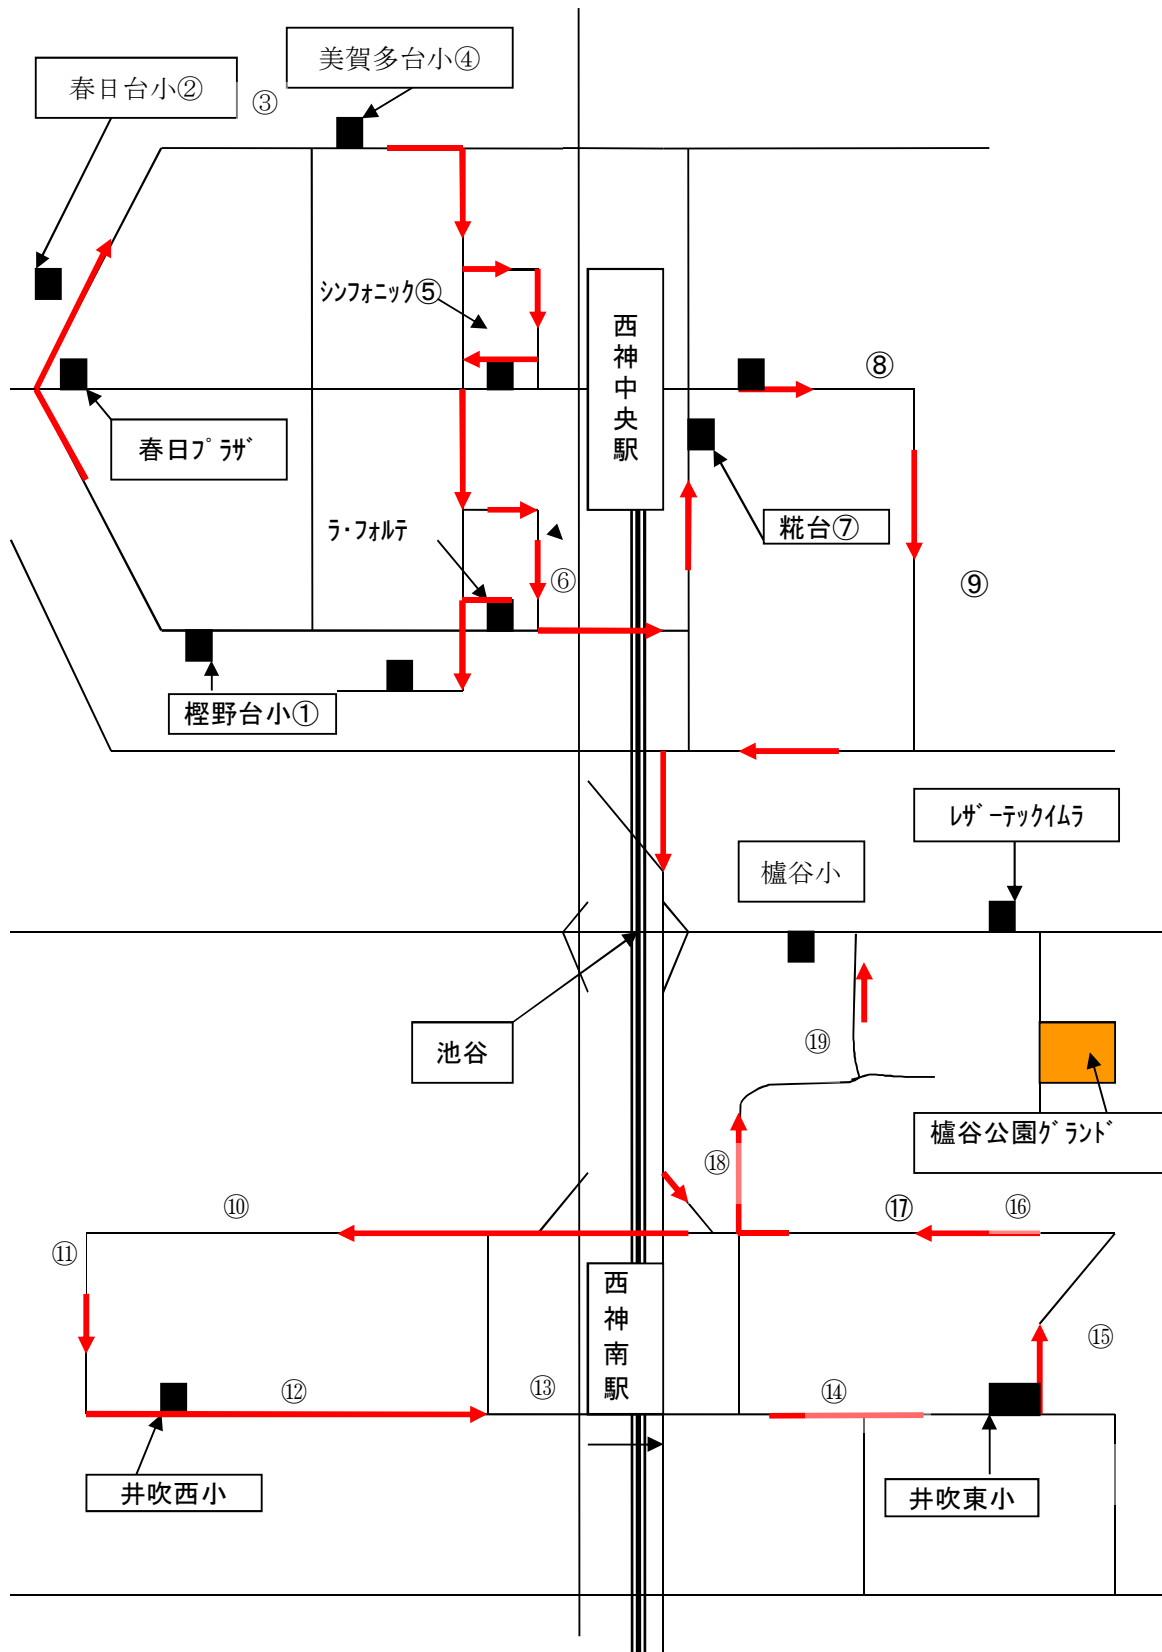

2016 西神スクール バス時刻表

バス乗り場	行き	帰り
① 檜野台小学校	16:20	19:30
② 春日台小学校	16:22	19:28
③ 春日台公園前	16:23	19:27
④ 美賀多台公園前	16:25	19:25
⑤ シンフォニック	16:26	19:24
⑥ ラフォルテ前	16:27	19:23
⑦ 糺台ホンダ前	16:30	19:20
⑧ 糺台病院前	16:31	19:19
⑨ 狩場プラザ前	16:32	19:18
⑩ 井吹台西4丁目	16:39	19:11
⑪ 井吹台西5丁目	16:40	19:10
⑫ 井吹台西3丁目	16:41	19:09
⑬ 西神南駅前	16:42	19:08
⑭ 井吹台東町1丁目	16:43	19:07
⑮ 井吹台東公園前	16:45	19:05
⑯ 井吹台北町4丁目	16:46	19:04
⑰ 井吹台北町1丁目	16:47	19:03
⑱ おもいで広場	16:49	19:01
⑲ T字路	16:50	19:00

2016 西神スクール バス運行表

練習時間

1年生～6年生	17:00 ~ 18:45
---------	---------------